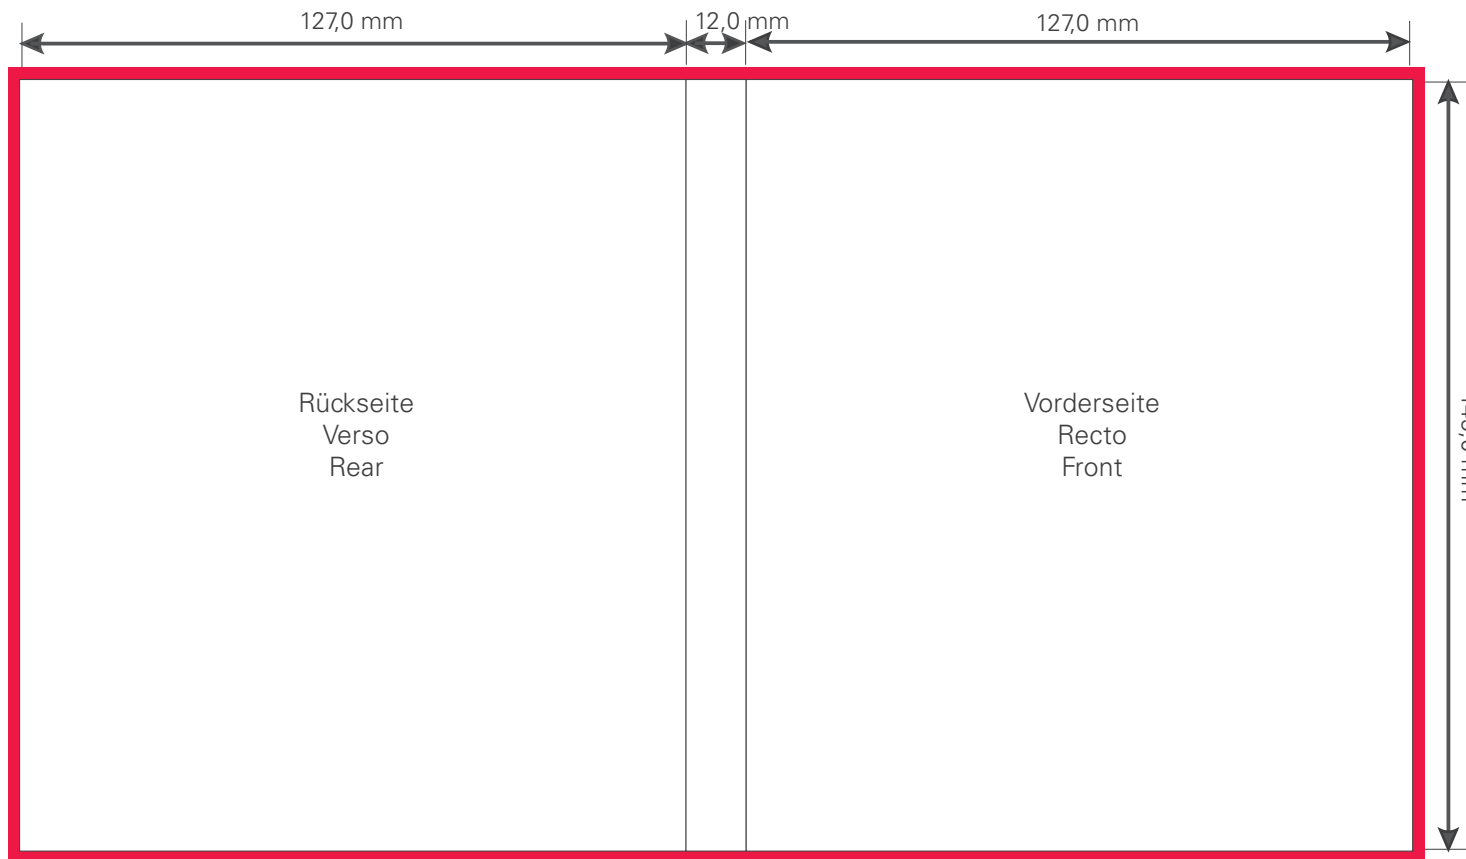

PRODUKTSPEZIFIKATION

INLAY

für Blu-Ray Box
2 Seiter

Material: 170g Bilderdruck
Oberfläche: Dispersionslack
offenes Format: 266 x 149 mm
ohne Überfüllung
geschlossenes Format: 127 x 12 x 149 mm

■ = 3 mm Überfüllung
3 mm Debordement
3 mm bleed area